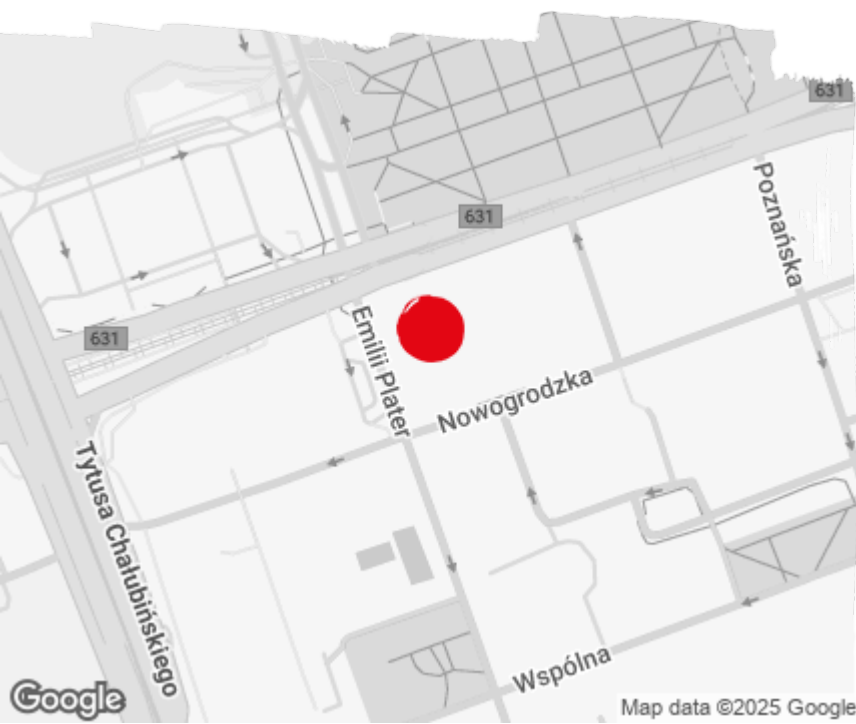

Lokalizacja | Location

Dostępna powierzchnia | Available space

po zalogowaniu | after login

Dostępna powierzchnia biurowa
Available office space

po zalogowaniu | after login

Minimalna powierzchnia biurowa
Minimum office space